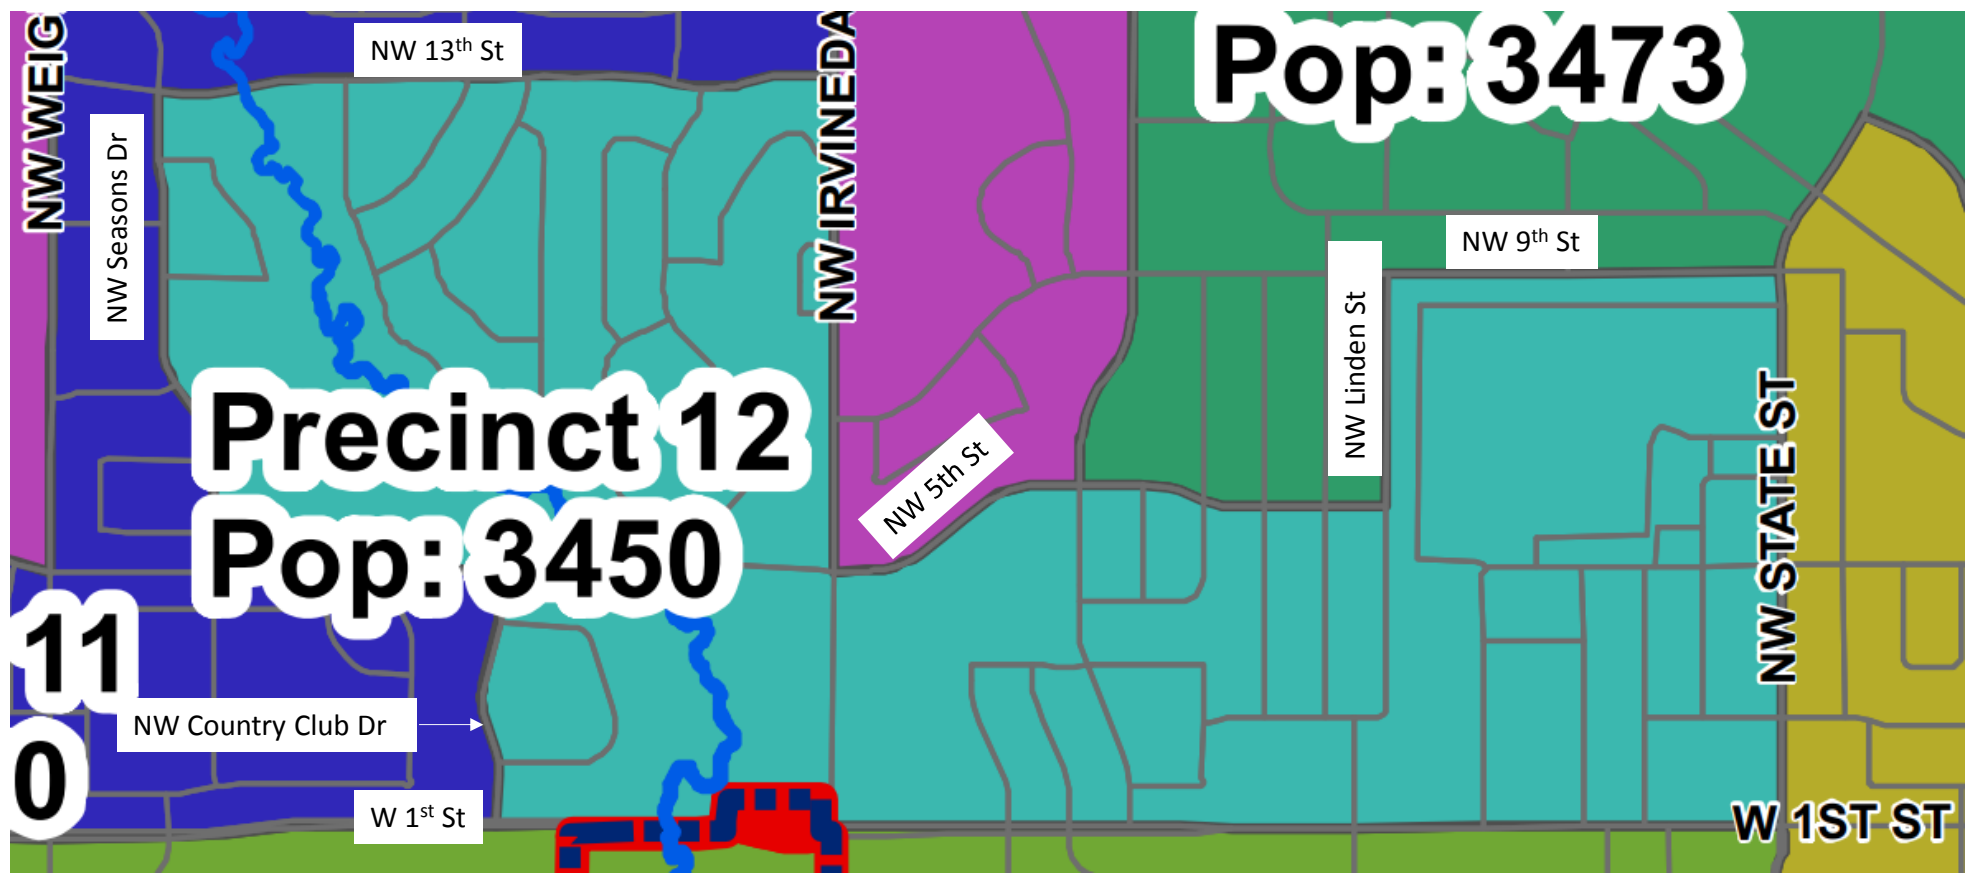

## **ANKENY CAUCUS LOCATION FOR THESE ANKENY PRECINCTS IN THE NEW IOWA HOUSE DISTRICT 42 & 40:**

- ANKENY 01
- ANKENY 02
- ANKENY 04
- ANKENY 06
- ANKENY 07
- ANKENY 09
- ANKENY 10
- ANKENY 11
- ANKENY 12
- ANKENY 13 -> HD40
- ANKENY 14 -> HD40
- ANKENY 21

ANKENY 11

Ankeny Corporate Limits

NW Park City Dr [A15]

NW 8<sup>th</sup> St

NW Jackson Dr

NW 18<sup>th</sup> St

NW WEIGEL DR

NW Seasons Dr

NW 13<sup>th</sup> St

NW IRVINGDALE DR

**Precinct 11**  
**Pop: 3160**

**Precinct 12**  
**Pop: 2450**

NW 5<sup>th</sup> St

NW Country Club Dr

W 1<sup>st</sup> St

# ANKENY 12

ANKENY 13

Ankeny Corporate Limits

ANKENY 14

ANKENY 21