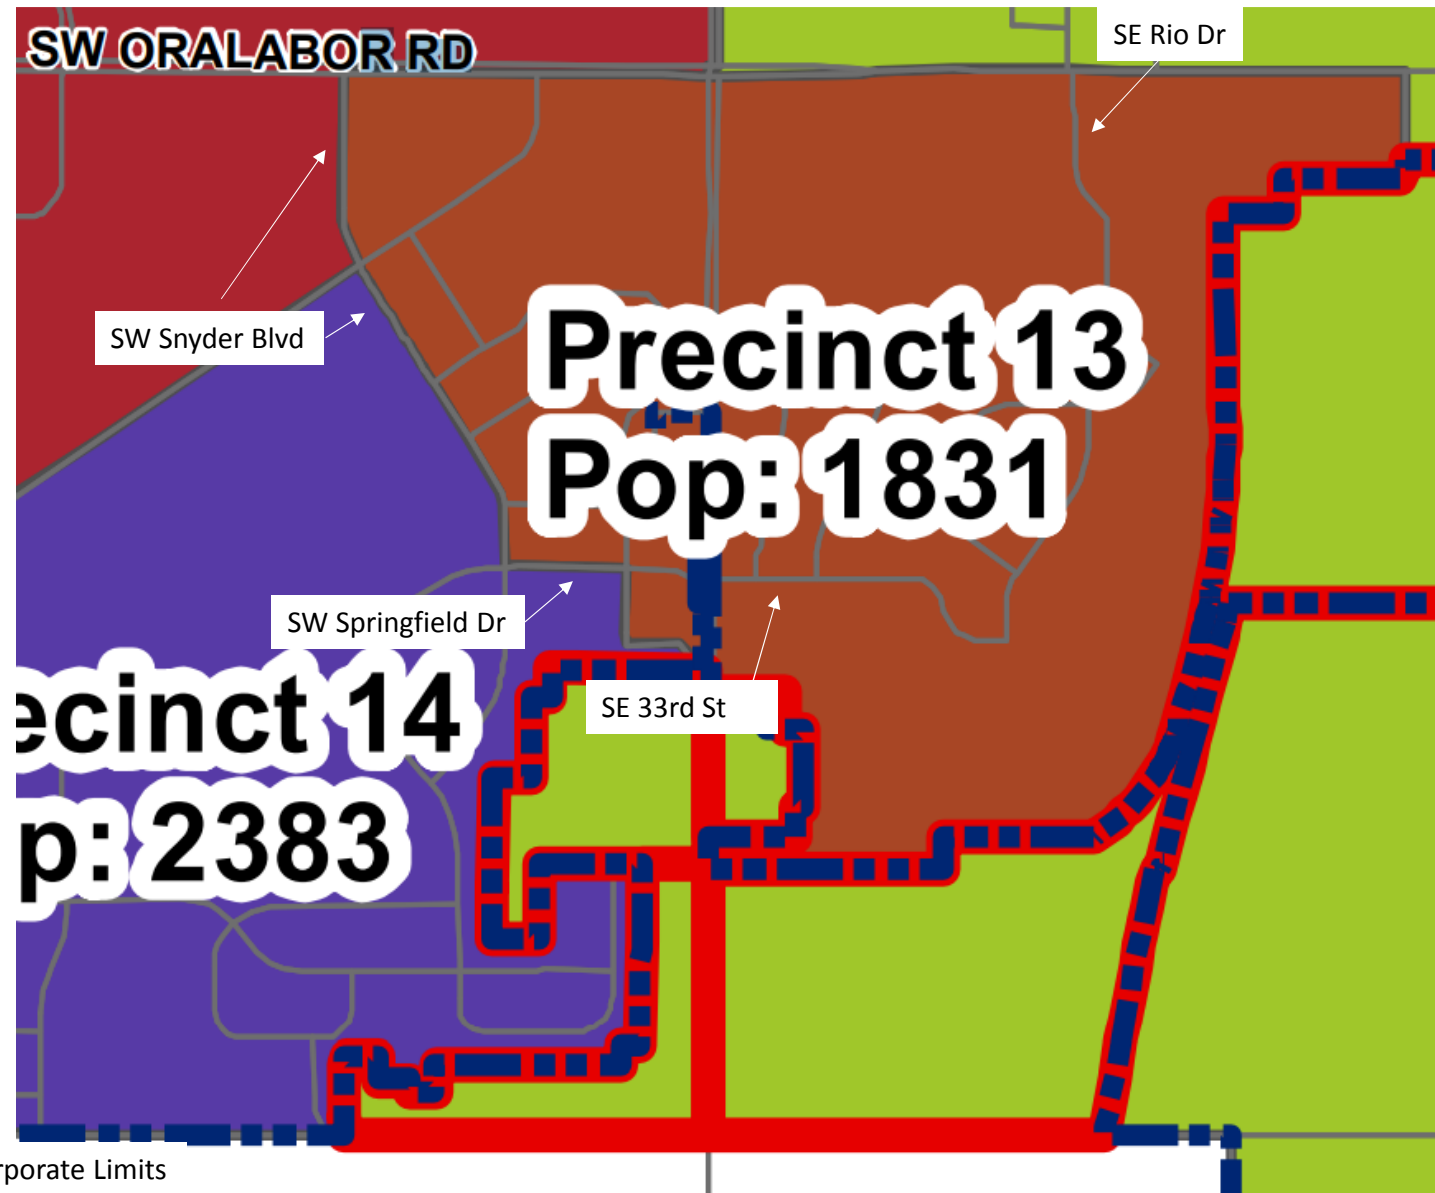

NW 13<sup>th</sup> St

NW IRVINGDALE DR

**Precinct 11**  
**Pop: 3160**

**Precinct 12**  
**Pop: 2450**

NW 5<sup>th</sup> St

NW Country Club Dr

W 1<sup>st</sup> St

# ANKENY 12

ANKENY 13

Ankeny Corporate Limits

ANKENY 14

ANKENY 21